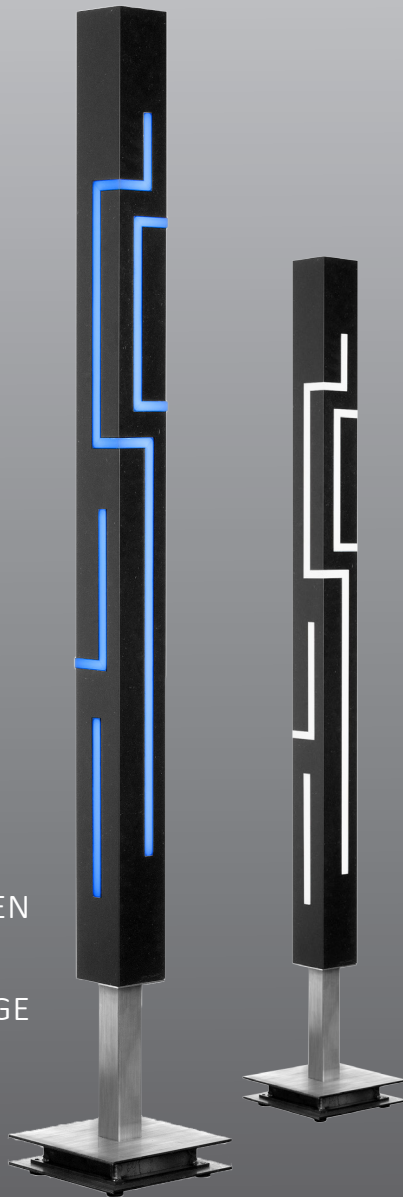

EDGE

LICHT ERLEBEN IN NEUEN
PERSPEKTIVEN.

DEKORATIVE UND KRÄFTIGE
AKZENTE ZU JEDER
TAGESZEIT

ATESCO
LED LICHTTECHNIK

Schweiz
Atesco Sàrl
LED-Lichttechnik
Rte de Salavaux 31
Postfach 5
CH-1595 Faoug
Tel. +41 26 670 31 41
info@atesco.ch

Technische Daten

Bezeichnung	Stehleuchte EDGE
Betriebsspannung	230V
Lichtfarbe	warm/neutralweiss, optional full color
Gehäuse	Holz, schwarz lackiert
Masse	L: 100mm, B: 100mm, H: 1800mm
Befestigung	Chromstahl/ Stahlsockel
Schutzart	IP20
Umgebungstemperatur	-20°C < ta < 55°C
Zubehör	optional Funkfernbedienung
Besonderheit	Vierseitiger Lichtaustritt, welcher auf die gesamte Länge durchzogen ist.